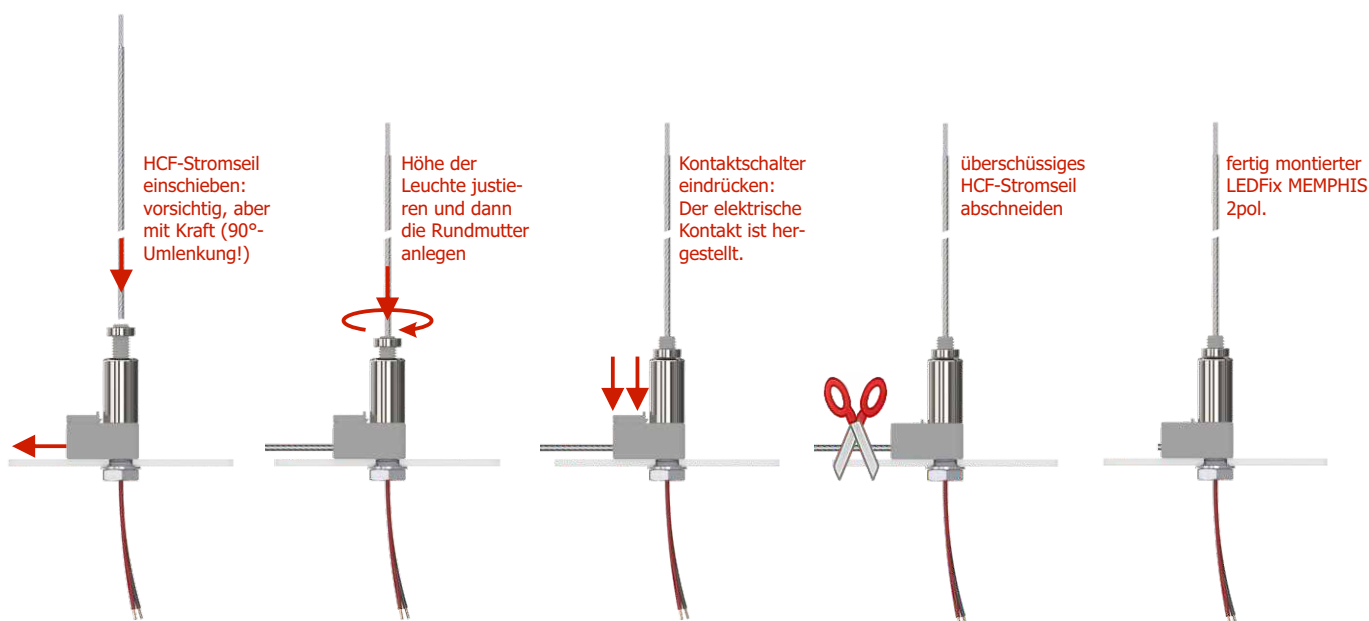

Montageanleitung LEDFix[®] - System

LEDFix[®] MEMPHIS 2-pol. 060-224-0600-1003

End- Montage vor Ort - durch Installateur oder Endkunde

Höhenjustage und Herstellen der Kontaktierung

Lösen der Kontaktierung - bei Notwendigkeit erneuter Höhenverstellung