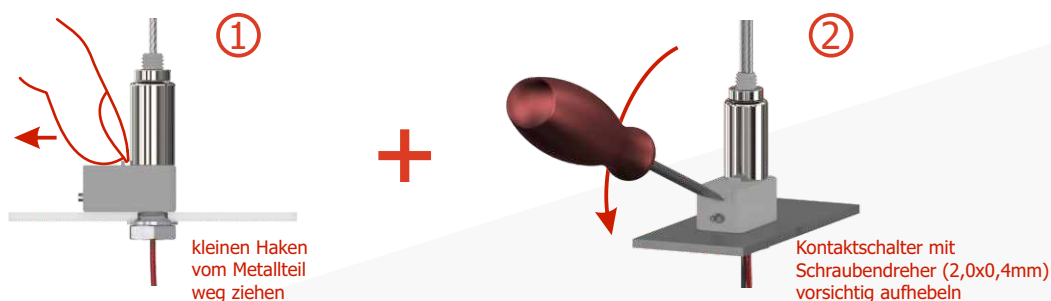

Montageanleitung LEDFix[®] - System

LEDFix[®] MEMPHIS 2-pol. 060-224-0600-1003

End- Montage vor Ort - durch Installateur oder Endkunde

Höhenjustage und Herstellen der Kontaktierung

Lösen der Kontaktierung - bei Notwendigkeit erneuter Höhenverstellung